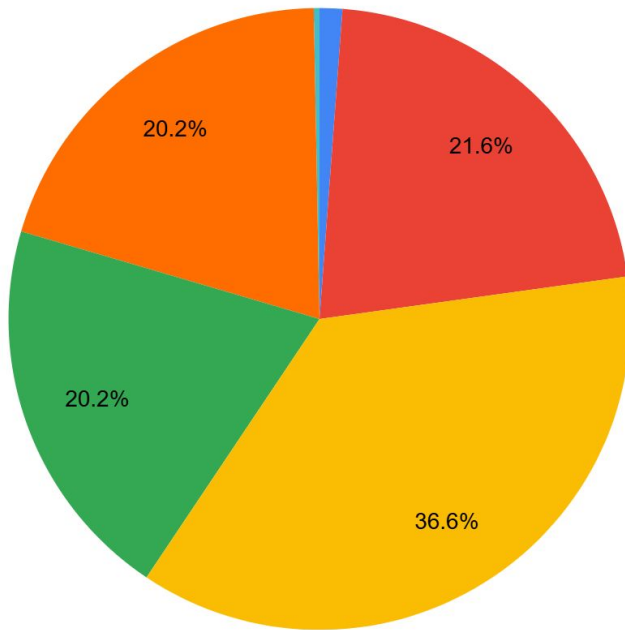

開催概要

1. イベント名 : リトル・ママフェスタ北九州 2026 May.
2. 開催日時 : 2026年5月30日(土)10:00～16:00
3. 来場者数 : 2,966人(大人 1,166人 子ども・その他 1,800人)
※天候: 晴れ
4. 実施場所 : 北九州メッセAIMビル3F展示場
5. 出展企業 : 23社
6. 主催 : リトル・ママフェスタ北九州実行委員会
7. 企画・運営 : 株式会社エンファム
8. 協力団体 : ママ&ミーマルシェ
9. 協力 : 北九州市子育てふれあい交流プラザ元気のもり
10. 後援 : 北九州市

来場者属性 (入場予約データより)

1. 来場者居住エリア

北九州市小倉北区	14.7%
北九州市小倉南区	13.6%
北九州市八幡西区	11.5%
北九州市門司区	6.2%
北九州市戸畑区	5.0%
北九州市若松区	4.6%
飯塚市	4.0%
北九州市八幡東区	2.6%
宗像市	2.3%
福岡県(その他市町村)	23.8%
山口県	4.8%
大分県	2.5%
福岡県外(山口県、大分県を除く)	2.6%
未回答	2.0%

2. 来場された大人の年齢

来場者の約80%が
20～30代の子育てママ・パパ！

20才～24才	1.2%
25才～29才	21.6%
30才～34才	36.6%
35才～39才	20.2%
40才以上	20.2%
その他(未回答)	0.3%

3. お子さまの年齢

未就学児のお子さまがいる
ママ・パパが多数参加！

6ヶ月未満	14.0%
6ヶ月～11ヶ月	36.4%
1才	15.6%
2才	7.9%
3才	5.0%
4才	4.9%
5才	3.7%
6才	2.0%
小学生以上	6.1%
妊娠中	4.4%