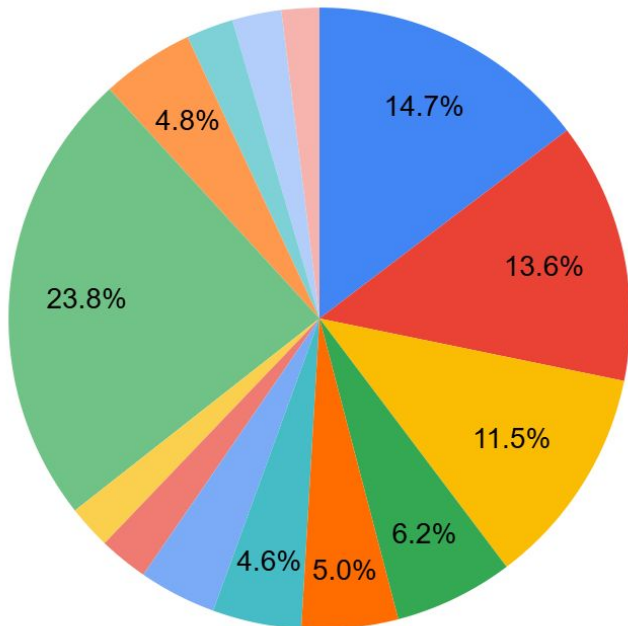

開催概要

1. イベント名 : リトル・ママフェスタ北九州 2026 May.
2. 開催日時 : 2026年5月30日(土)10:00～16:00
3. 来場者数 : 2,966人(大人 1,166人 子ども・その他 1,800人)
※天候: 晴れ
4. 実施場所 : 北九州メッセAIMビル3F展示場
5. 出展企業 : 23社
6. 主催 : リトル・ママフェスタ北九州実行委員会
7. 企画・運営 : 株式会社エンファム
8. 協力団体 : ママ&ミーマルシェ
9. 協力 : 北九州市子育てふれあい交流プラザ元気のもり
10. 後援 : 北九州市

来場者属性 (入場予約データより)

1. 来場者居住エリア

北九州市小倉北区	14.7%
北九州市小倉南区	13.6%
北九州市八幡西区	11.5%
北九州市門司区	6.2%
北九州市戸畑区	5.0%
北九州市若松区	4.6%
飯塚市	4.0%
北九州市八幡東区	2.6%
宗像市	2.3%
福岡県(その他市町村)	23.8%
山口県	4.8%
大分県	2.5%
福岡県外(山口県、大分県を除く)	2.6%
未回答	2.0%

2. 来場された大人の年齢

来場者の約80%が
20～30代の子育てママ・パパ！

20才～24才	1.2%
25才～29才	21.6%
30才～34才	36.6%
35才～39才	20.2%
40才以上	20.2%
その他(未回答)	0.3%

3. お子さまの年齢

未就学児のお子さまがいる
ママ・パパが多数参加！

6ヶ月未満	14.0%
6ヶ月～11ヶ月	36.4%
1才	15.6%
2才	7.9%
3才	5.0%
4才	4.9%
5才	3.7%
6才	2.0%
小学生以上	6.1%
妊娠中	4.4%