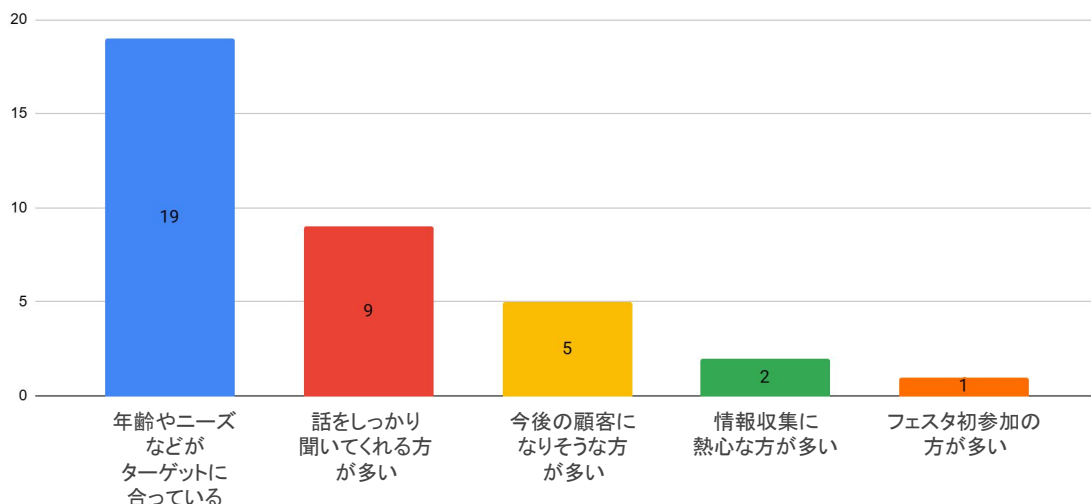

出展企業様アンケート調査

1. 出展結果

出展企業様による最高数字です。業種・業態により数字(結果)は大きく変わることをご理解下さい。

★アンケート回収枚数	395件
★SNS登録数	380件
★個別相談・来店予約数	135件
★契約件数	67件

2. 出展に対する満足度

78.3%の出展企業様に「とても満足・満足」とお答えいただきました。

★「とても満足」「満足」	18社/22社中

3. 来場ママ・パパについての感想

19社様が「年齢やニーズなどがターゲットに合っている」とご回答！