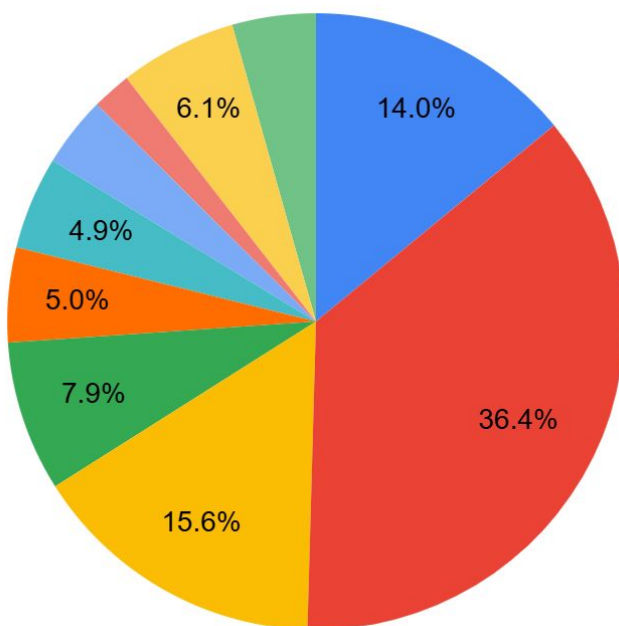

来場者属性 (入場予約データより)

1. 来場者居住エリア

北九州市小倉北区	14.7%
北九州市小倉南区	13.6%
北九州市八幡西区	11.5%
北九州市門司区	6.2%
北九州市戸畑区	5.0%
北九州市若松区	4.6%
飯塚市	4.0%
北九州市八幡東区	2.6%
宗像市	2.3%
福岡県(その他市町村)	23.8%
山口県	4.8%
大分県	2.5%
福岡県外(山口県、大分県を除く)	2.6%
未回答	2.0%

2. 来場された大人の年齢

来場者の約80%が
20～30代の子育てママ・パパ！

20才～24才	1.2%
25才～29才	21.6%
30才～34才	36.6%
35才～39才	20.2%
40才以上	20.2%
その他(未回答)	0.3%

3. お子さまの年齢

未就学児のお子さまがいる
ママ・パパが多数参加！

6ヶ月未満	14.0%
6ヶ月～11ヶ月	36.4%
1才	15.6%
2才	7.9%
3才	5.0%
4才	4.9%
5才	3.7%
6才	2.0%
小学生以上	6.1%
妊娠中	4.4%

出展企業様アンケート調査

1. 出展結果

出展企業様による最高数字です。業種・業態により数字(結果)は大きく変わることをご理解下さい。

★アンケート回収枚数	395件
★SNS登録数	380件
★個別相談・来店予約数	135件
★契約件数	67件

2. 出展に対する満足度

78.3%の出展企業様に「とても満足・満足」とお答えいただきました。

★「とても満足」「満足」	18社/22社中
--------------	----------